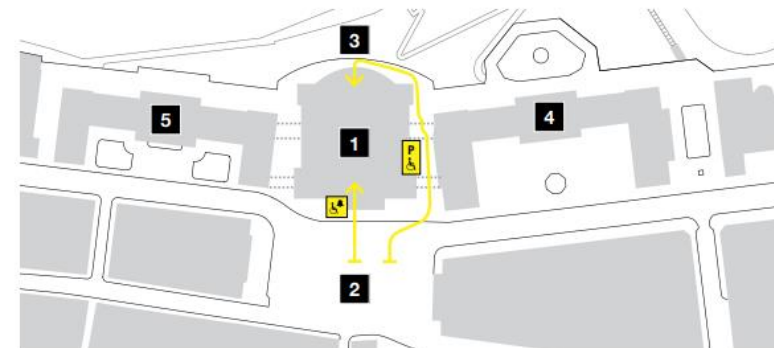

Vorschlag öV-Verbindung für Dienstag, 19.12.2023  
Besuch im Bundeshaus (Anreise individuell)

**Treffpunkt: 08.30 Uhr beim Besuchereingang Bundeshaus**

Menzingen, Dorf → Bern

Details - Verbindung

Bahnhof/Haltestelle	Zeit	Einstiegsort	Reise mit	Informationen
Menzingen, Dorf	Ab 06:02		B 602	Richtung: Zug, Bahnhofplatz
Zug, Bahnhofplatz	An 06:22		B 602	
				4'  Fussweg
Zug	Ab 06:32	Gl.4	IR 70 2611	Richtung: Luzern  FS
Luzern	An 06:51	Gl.7	IR 70 2611	
				9'  Umsteigen
Luzern	Ab 07:00	Gl.8	IR 15 2510	Richtung: Genève-Aéroport   FS
Bern	An 08:00	Gl.3	IR 15 2510	

Dauer: 1 h 58 min

Situationsplan

- 1 Parlamentsgebäude
- 2 Bundesplatz
- 3 Bundesterrasse
- 4 Bundeshaus West
- 5 Bundeshaus Ost

Eingang Bundesplatz

Eingang Bundesplatz für Gäste im Rollstuhl.

Eingang Bundesterrasse